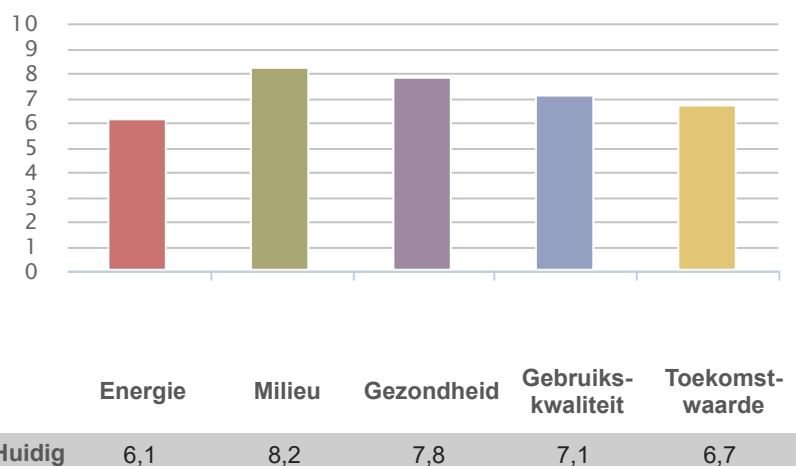

CERTIFICAAT

voor

Elias Beeckman Kazerne te Ede

van

Bouwinvest

door

W/E adviseurs

Gebruiksfunctie

Wonen

Akkoord door GPR Gebouw Expert

E.M.N. Paulussen

Registratienummer

GPR70145

Certificaatnummer

GPRGC-2019-G-0800

GPR Gebouw versie

4.3

Gemiddelde score

Datum

17-06-2019

ir. John Mak, directie W/E adviseurs